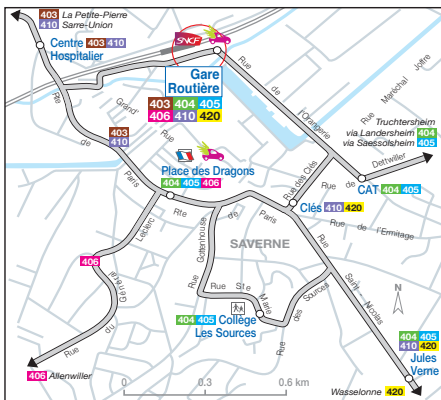

PLAN DES LIGNES INTERURBAINES DU RÉSEAU 67 SAVERNE - ALSACE BOSSUE

Édition juillet 2011

INFORMATIONS PRATIQUES

Pour tout savoir sur les transports du Conseil Général du Bas-Rhin, un téléopérateur est à votre disposition du lundi au vendredi de 8 heures à 18 h 30 et le samedi de 8 heures à 12h et de 13h30 à 17h

INFOS RÉSEAU 67
0972 67 67 67
APPEL NON SURTAXE

Photo : Christophe Urbain

LÉGENDE

- Ligne régulière
- Desserte à certaines heures
- Pôle d'échanges
- Voie ferrée
- Limite du département
- Auto'tremont
- Aire de covoiturage

LIGNES DESSERVIES PAR :

CTBR

404 405

KEOLIS 3 FRONTIÈRES

401 402 410

VEOLIA TRANSPORT / KUNEGEL

420

403 406