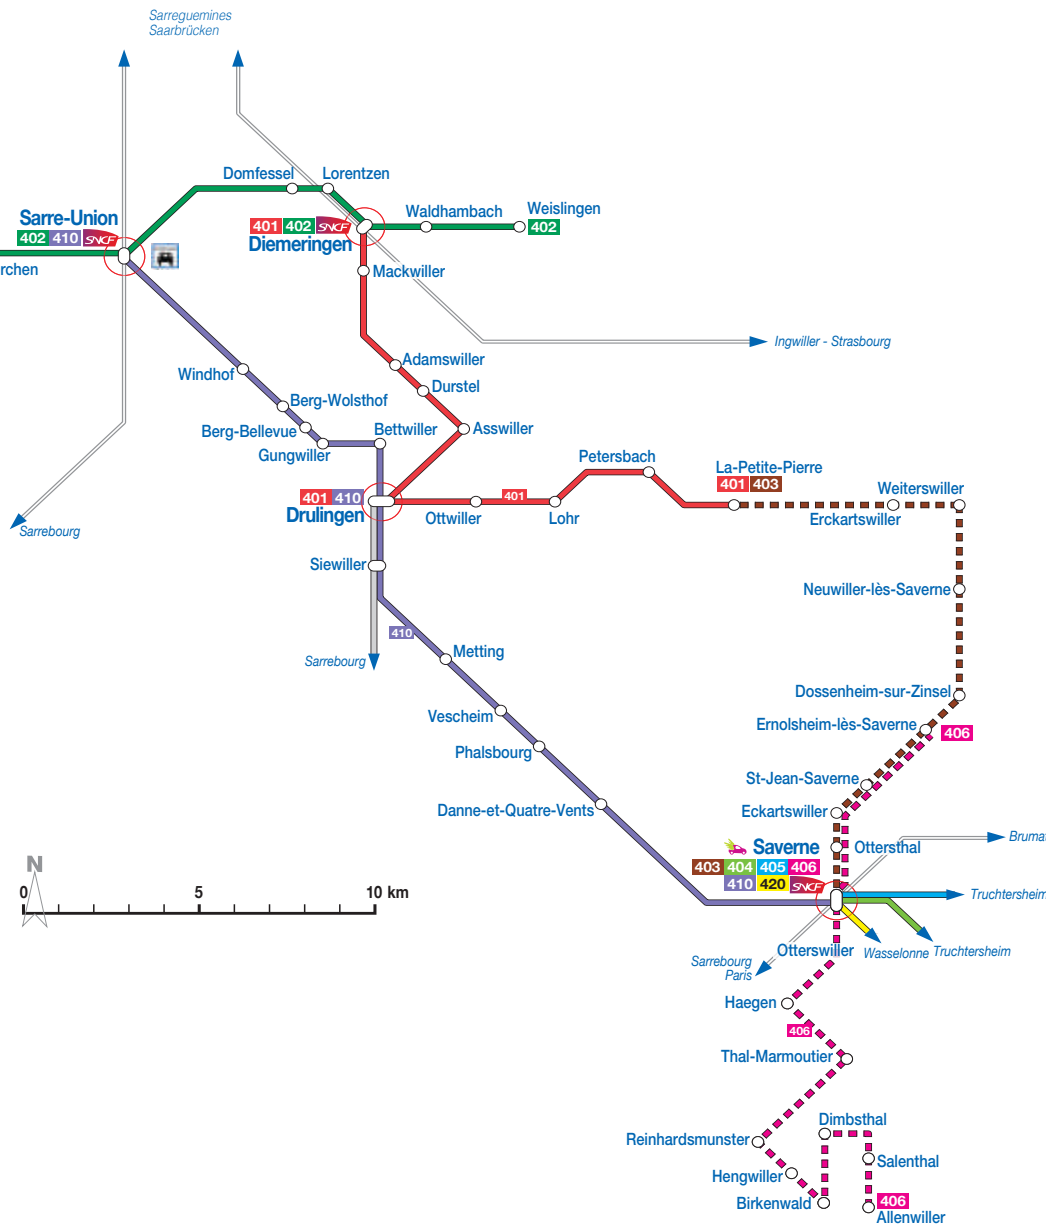

PLAN DES LIGNES INTERURBAINES DU RÉSEAU 67 SAVERNE - ALSACE BOSSUE

Édition juillet 2011

INFORMATIONS PRATIQUES

Pour tout savoir sur les transports du Conseil Général du Bas-Rhin, un téléopérateur est à votre disposition du lundi au vendredi de 8 heures à 18 h 30 et le samedi de 8 heures à 12h et de 13h30 à 17h

INFOS RÉSEAU 67
0972 67 67 67
APPEL NON SURTAXE

Photo : Christophe Urbain

LÉGENDE

- Ligne régulière
- Desserte à certaines heures
- Pôle d'échanges
- Voie ferrée
- Limite du département
- Auto'tremont
- Aire de covoiturage

LIGNES DESSERVIES PAR :

CTBR

404 405

KEOLIS 3 FRONTIÈRES

401 402 410

VEOLIA TRANSPORT / KUNEGEL

420

403 406